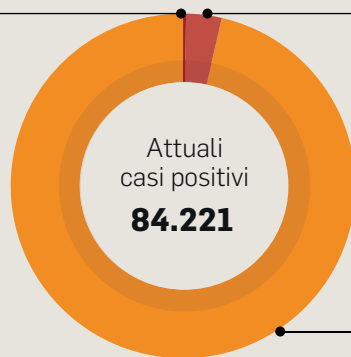

# Il bollettino del Lazio

A ROMA

**578 Nuovi casi**

**OGGI**

In terapia intensiva  
**321**

Ricoverati con sintomi  
**2.921**

Isolamento domiciliare  
**80.979**