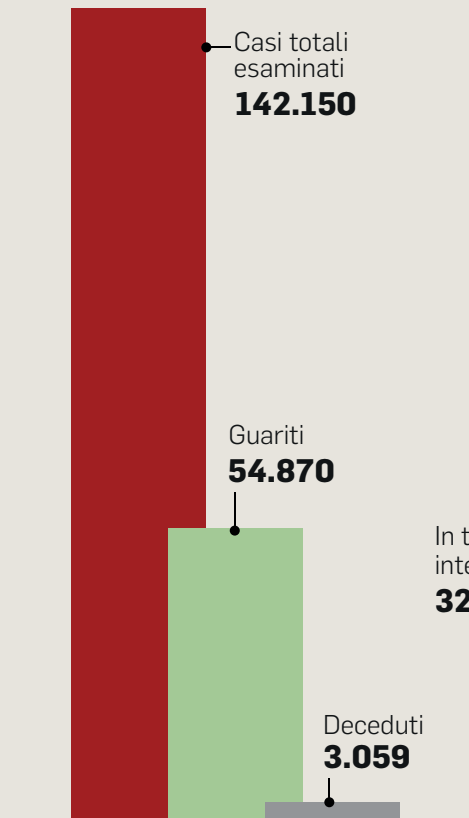

# Il bollettino del Lazio

A ROMA

**578 Nuovi casi**

**OGGI**

In terapia intensiva  
**321**

Ricoverati con sintomi  
**2.921**

Isolamento domiciliare  
**80.979**